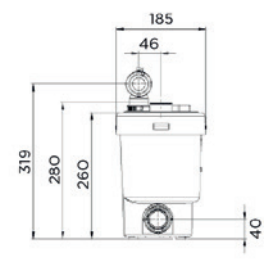

Sanivite

Lý tưởng cho nhà bếp hoặc phòng tiện ích với bốn cửa vào để kết nối với bồn rửa hoặc thiết bị gia dụng.

5 m
50 m

BV Cert. 6045364

CÔNG DỤNG SẢN PHẨM

- Máy bơm phù hợp để lắp đặt trong phòng giặt ủi hoặc nhà bếp.
- Mức khởi động thấp.
- Có sẵn bộ lọc than hoạt tính để ngăn mùi.

KẾT NỐI

← Đường kính ngoài của ống xả: 32 mm

→ Đường kính ngoài của ống vào: 40 mm

KIỆN HÀNG

Sanivite, van một chiều, các đầu nối

ĐƯỜNG CONG HIỆU SUẤT

Chiều cao cột áp (m)

Lưu lượng (l/phút)

THÔNG SỐ KỸ THUẬT

Số lượng ống vào	4
Đường kính ngoài của ống vào	40 mm
Đường kính ngoài của ống xả	32 mm
Chiều cao tối thiểu khay tắm	15 cm
Nhiệt độ tối đa của nước vào	60 °C không liên tục (tối đa 5 phút)
Điện áp - Tần số	220-240 V - 50-60 Hz
Công suất mô-tơ	400 W
Chỉ số kín nước	IP44
Cấp bảo vệ điện	I
Mức độ ồn	42 dB(A)
Thông tin sản phẩm và vận chuyển	
Trọng lượng thô	6.2 kg
Mã sản xuất	SVSTD

PHỤ KIỆN TỰY CHỌN

Chuông báo Sanialarm

Mã sản xuất: ALARM
Xem trang 33

Bộ lọc than hoạt tính

Mã sản xuất: FILCHAR

KÍCH THƯỚC

Kích thước (mm)