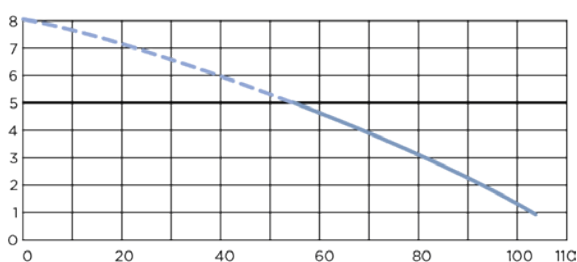

KẾT NỐI

← Đường kính ngoài của ống xả: 32 mm

→ Đường kính ngoài của ống vào: 40 mm

KIỆN HÀNG

Sanivite, van một chiều, các đầu nối

ĐƯỜNG CONG HIỆU SUẤT

Chiều cao cột áp (m)

Lưu lượng (l/phút)

THÔNG SỐ KỸ THUẬT

Số lượng ống vào	4
Đường kính ngoài của ống vào	40 mm
Đường kính ngoài của ống xả	32 mm
Chiều cao tối thiểu khay tắm	15 cm
Nhiệt độ tối đa của nước vào	60 °C không liên tục (tối đa 5 phút)
Điện áp - Tần số	220-240 V - 50-60 Hz
Công suất mô-tơ	400 W
Chỉ số kín nước	IP44
Cấp bảo vệ điện	I
Mức độ ồn	42 dB(A)
Thông tin sản phẩm và vận chuyển	
Trọng lượng thô	6.2 kg
Mã sản xuất	SVSTD