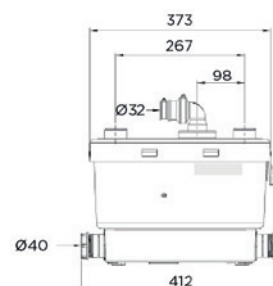

KẾT NỐI

← Đường kính ngoài của ống xả: 32 mm

→ Đường kính ngoài của ống vào: 40 mm

KIỆN HÀNG

Sanivite, van một chiều, các đầu nối

ĐƯỜNG CONG HIỆU SUẤT

Chiều cao cột áp (m)

Lưu lượng (l/phút)

THÔNG SỐ KỸ THUẬT

Số lượng ống vào	4
Đường kính ngoài của ống vào	40 mm
Đường kính ngoài của ống xả	32 mm
Chiều cao tối thiểu khay tắm	15 cm
Nhiệt độ tối đa của nước vào	60 °C không liên tục (tối đa 5 phút)
Điện áp - Tần số	220-240 V - 50-60 Hz
Công suất mô-tơ	400 W
Chỉ số kín nước	IP44
Cấp bảo vệ điện	I
Mức độ ồn	42 dB(A)
Thông tin sản phẩm và vận chuyển	
Trọng lượng thô	6.2 kg
Mã sản xuất	SVSTD

PHỤ KIỆN TỰY CHỌN

Chuông báo Sanialarm

Mã sản xuất: ALARM
Xem trang 33

Bộ lọc than hoạt tính

Mã sản xuất: FILCHAR

KÍCH THƯỚC

Kích thước (mm)