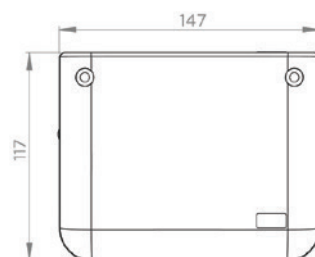

6 m
↑

LỢI ÍCH SẢN PHẨM

- Thiết kế nhỏ gọn, lắp đặt kín đáo
- Lắp đặt dễ dàng, kèm bộ dụng cụ cố định
- Bộ bảo vệ nhiệt tự động đặt lại

KẾT NỐI

- ← Đường kính ống xả: 8-10 mm
- Đường kính ống vào: 22 mm

THÔNG SỐ KỸ THUẬT

Công suất tối đa của điều hòa	10 kW
Số lượng ống vào	1
Đường kính ngoài của ống vào	22 mm
Đường kính trong của ống xả	8-10 mm
Thể tích bể	0.175 L
Nhiệt độ tối đa nước vào	35°C
Công suất tiêu thụ tối đa	22 W
Điện áp - Tần số	220-240 V / 50-60 Hz
Chỉ số chống nước	IP 24
Cấp bảo vệ điện	II
Độ ồn	23 dB(A)
Thông tin sản phẩm và vận chuyển	
Trọng lượng thô	0.9 kg
Mã sản xuất	CLIMDECO 2

KIỆN HÀNG

Sanicondens Clim Deco, phụ kiện gắn tường, nắp che vít

ĐƯỜNG CONG HIỆU SUẤT

— chiều cao tối đa khuyến nghị: 6mm

KÍCH THƯỚC

Kích thước (mm)