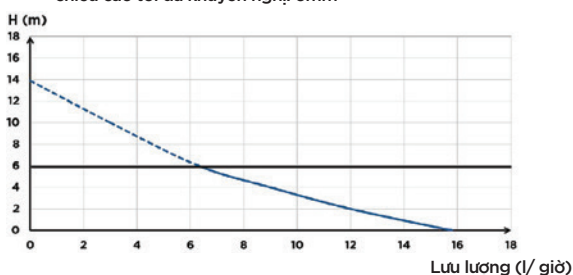

ĐƯỜNG CONG HIỆU SUẤT

— chiều cao tối đa khuyến nghị: 6mm