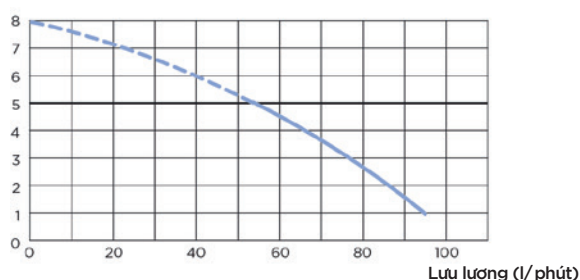

KẾT NỐI

← Đường kính ngoài của ống xả: 22/28/32 mm

→ Đường kính ngoài của ống vào: 40, 100 mm

Cánh cắt đơn lưỡi

KIỆN HÀNG

Sanipro XR, van một chiều, các đầu nối và bộ lọc than hoạt tính đi kèm để ngăn mùi hôi.

ĐƯỜNG CONG HIỆU SUẤT

Chiều cao cột áp (m)

THÔNG SỐ KỸ THUẬT

Số lượng ống vào	4
Đường kính ngoài của ống vào	40, 100 mm
Đường kính ngoài của ống xả	22/28/32 mm
Chiều cao tối thiểu của khay tắm	13 cm
Nhiệt độ tối đa nước vào	35 °C
Điện áp - Tần số	220-240 V - 50-60 Hz
Công suất tiêu thụ	400 W
Chỉ số chống nước	IP44
Cấp bảo vệ điện	I
Độ ồn	46 dB(A)
Thông tin sản phẩm và vận chuyển	
Trọng lượng thô	7 kg
Mã sản xuất	SRSTD