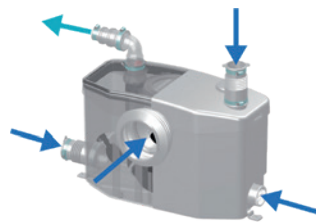

Sanipro XR

Thiết bị nhỏ gọn giúp bạn dễ dàng lắp đặt thêm thiết bị trong nhà vệ sinh, bao gồm: toilet, bồn rửa, vòi sen,...

5 m
100 m

BV Cert 6045364

CÔNG DỤNG SẢN PHẨM

- Hệ thống nghiêng đáng tin cậy và hiệu quả
- Xả hết nước từ phòng tắm
- Sản phẩm hoạt động êm ái

KẾT NỐI

← Đường kính ngoài của ống xả: 22/28/32 mm

→ Đường kính ngoài của ống vào: 40, 100 mm

Cánh cắt đơn lưỡi

KIỆN HÀNG

Sanipro XR, van một chiều, các đầu nối và bộ lọc than hoạt tính đi kèm để ngăn mùi hôi.

ĐƯỜNG CONG HIỆU SUẤT

Chiều cao cột áp (m)

THÔNG SỐ KỸ THUẬT

Số lượng ống vào	4
Đường kính ngoài của ống vào	40, 100 mm
Đường kính ngoài của ống xả	22/28/32 mm
Chiều cao tối thiểu của khay tắm	13 cm
Nhiệt độ tối đa nước vào	35 °C
Điện áp - Tần số	220-240 V - 50-60 Hz
Công suất tiêu thụ	400 W
Chỉ số chống nước	IP44
Cấp bảo vệ điện	I
Độ ồn	46 dB(A)
Thông tin sản phẩm và vận chuyển	
Trọng lượng thô	7 kg
Mã sản xuất	SRSTD